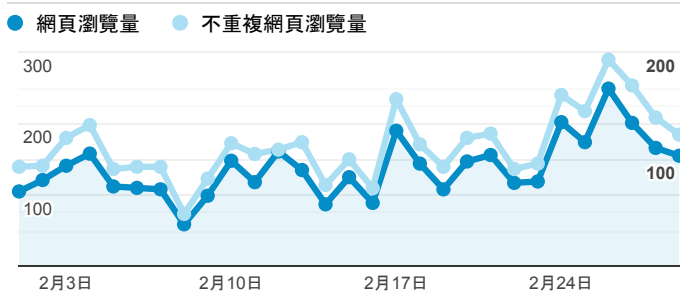

報表02_流量

2020年2月1日 - 2020年2月29日

所有使用者
100.00% 個工作階段

瀏覽量和平均網頁停留時間

瀏覽量和造訪

瀏覽量和不重複瀏覽量

造訪和瀏覽量 (依 來源/媒介 分組)

來源/媒介	工作階段	網頁瀏覽量
google / organic	1,209	1,712
(direct) / (none)	845	1,617
tku.edu.tw / referral	265	382
ee.tku.edu.tw / referral	32	51
iit.tku.edu.tw / referral	29	40
et.tku.edu.tw / referral	20	27
baidu.com / referral	17	17
chemistry.tku.edu.tw / referral	16	27
enroll.tku.edu.tw / referral	13	52
servicelearning.sa.tku.edu.tw / referral	13	16

造訪和新造訪率 (依 服務供應商 分組)

服務供應商	工作階段	網頁瀏覽量
(not set)	2,189	3,486
taipei taiwan	116	209
hinet taiwan	80	123
taipei city taiwan	25	44
far eastone telecommunication co. ltd.	17	28
taiwan mobile co. ltd.	16	24
chunghwa telecom data communication business group	6	11
microsoft corporation	4	4
panchiao taipei hsien taiwan	4	9
ctm	3	7