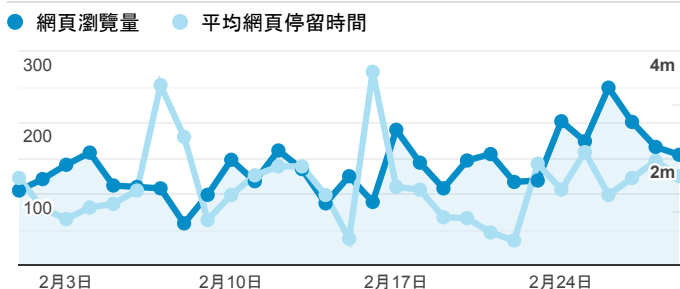

報表02_流量

2020年2月1日 - 2020年2月29日

所有使用者
100.00% 個工作階段

瀏覽量和平均網頁停留時間

瀏覽量和造訪

瀏覽量和不重複瀏覽量

造訪和瀏覽量 (依 來源/媒介 分組)

來源/媒介	工作階段	網頁瀏覽量
google / organic	1,209	1,712
(direct) / (none)	845	1,617
tku.edu.tw / referral	265	382
ee.tku.edu.tw / referral	32	51
iit.tku.edu.tw / referral	29	40
et.tku.edu.tw / referral	20	27
baidu.com / referral	17	17
chemistry.tku.edu.tw / referral	16	27
enroll.tku.edu.tw / referral	13	52
servicelearning.sa.tku.edu.tw / referral	13	16

造訪和新造訪率 (依 服務供應商 分組)

服務供應商	工作階段	網頁瀏覽量
(not set)	2,189	3,486
taipei taiwan	116	209
hinet taiwan	80	123
taipei city taiwan	25	44
far eastone telecommunication co. ltd.	17	28
taiwan mobile co. ltd.	16	24
chunghwa telecom data communication business group	6	11
microsoft corporation	4	4
panchiao taipei hsien taiwan	4	9
ctm	3	7