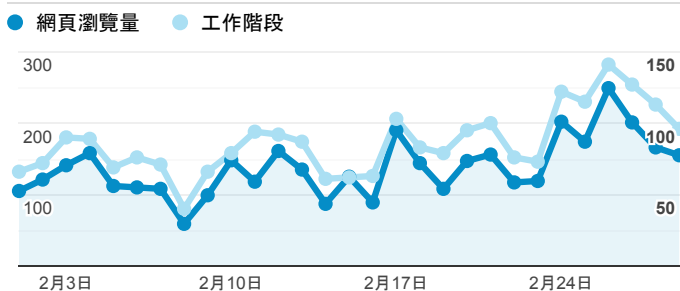

報表02_流量

2020年2月1日 - 2020年2月29日

所有使用者
100.00% 個工作階段

瀏覽量和平均網頁停留時間

瀏覽量和造訪

瀏覽量和不重複瀏覽量

造訪和瀏覽量 (依 來源/媒介 分組)

來源/媒介	工作階段	網頁瀏覽量
google / organic	1,209	1,712
(direct) / (none)	845	1,617
tku.edu.tw / referral	265	382
ee.tku.edu.tw / referral	32	51
iit.tku.edu.tw / referral	29	40
et.tku.edu.tw / referral	20	27
baidu.com / referral	17	17
chemistry.tku.edu.tw / referral	16	27
enroll.tku.edu.tw / referral	13	52
servicelearning.sa.tku.edu.tw / referral	13	16

造訪和新造訪率 (依 服務供應商 分組)

服務供應商	工作階段	網頁瀏覽量
(not set)	2,189	3,486
taipei taiwan	116	209
hinet taiwan	80	123
taipei city taiwan	25	44
far eastone telecommunication co. ltd.	17	28
taiwan mobile co. ltd.	16	24
chunghwa telecom data communication business group	6	11
microsoft corporation	4	4
panchiao taipei hsien taiwan	4	9
ctm	3	7